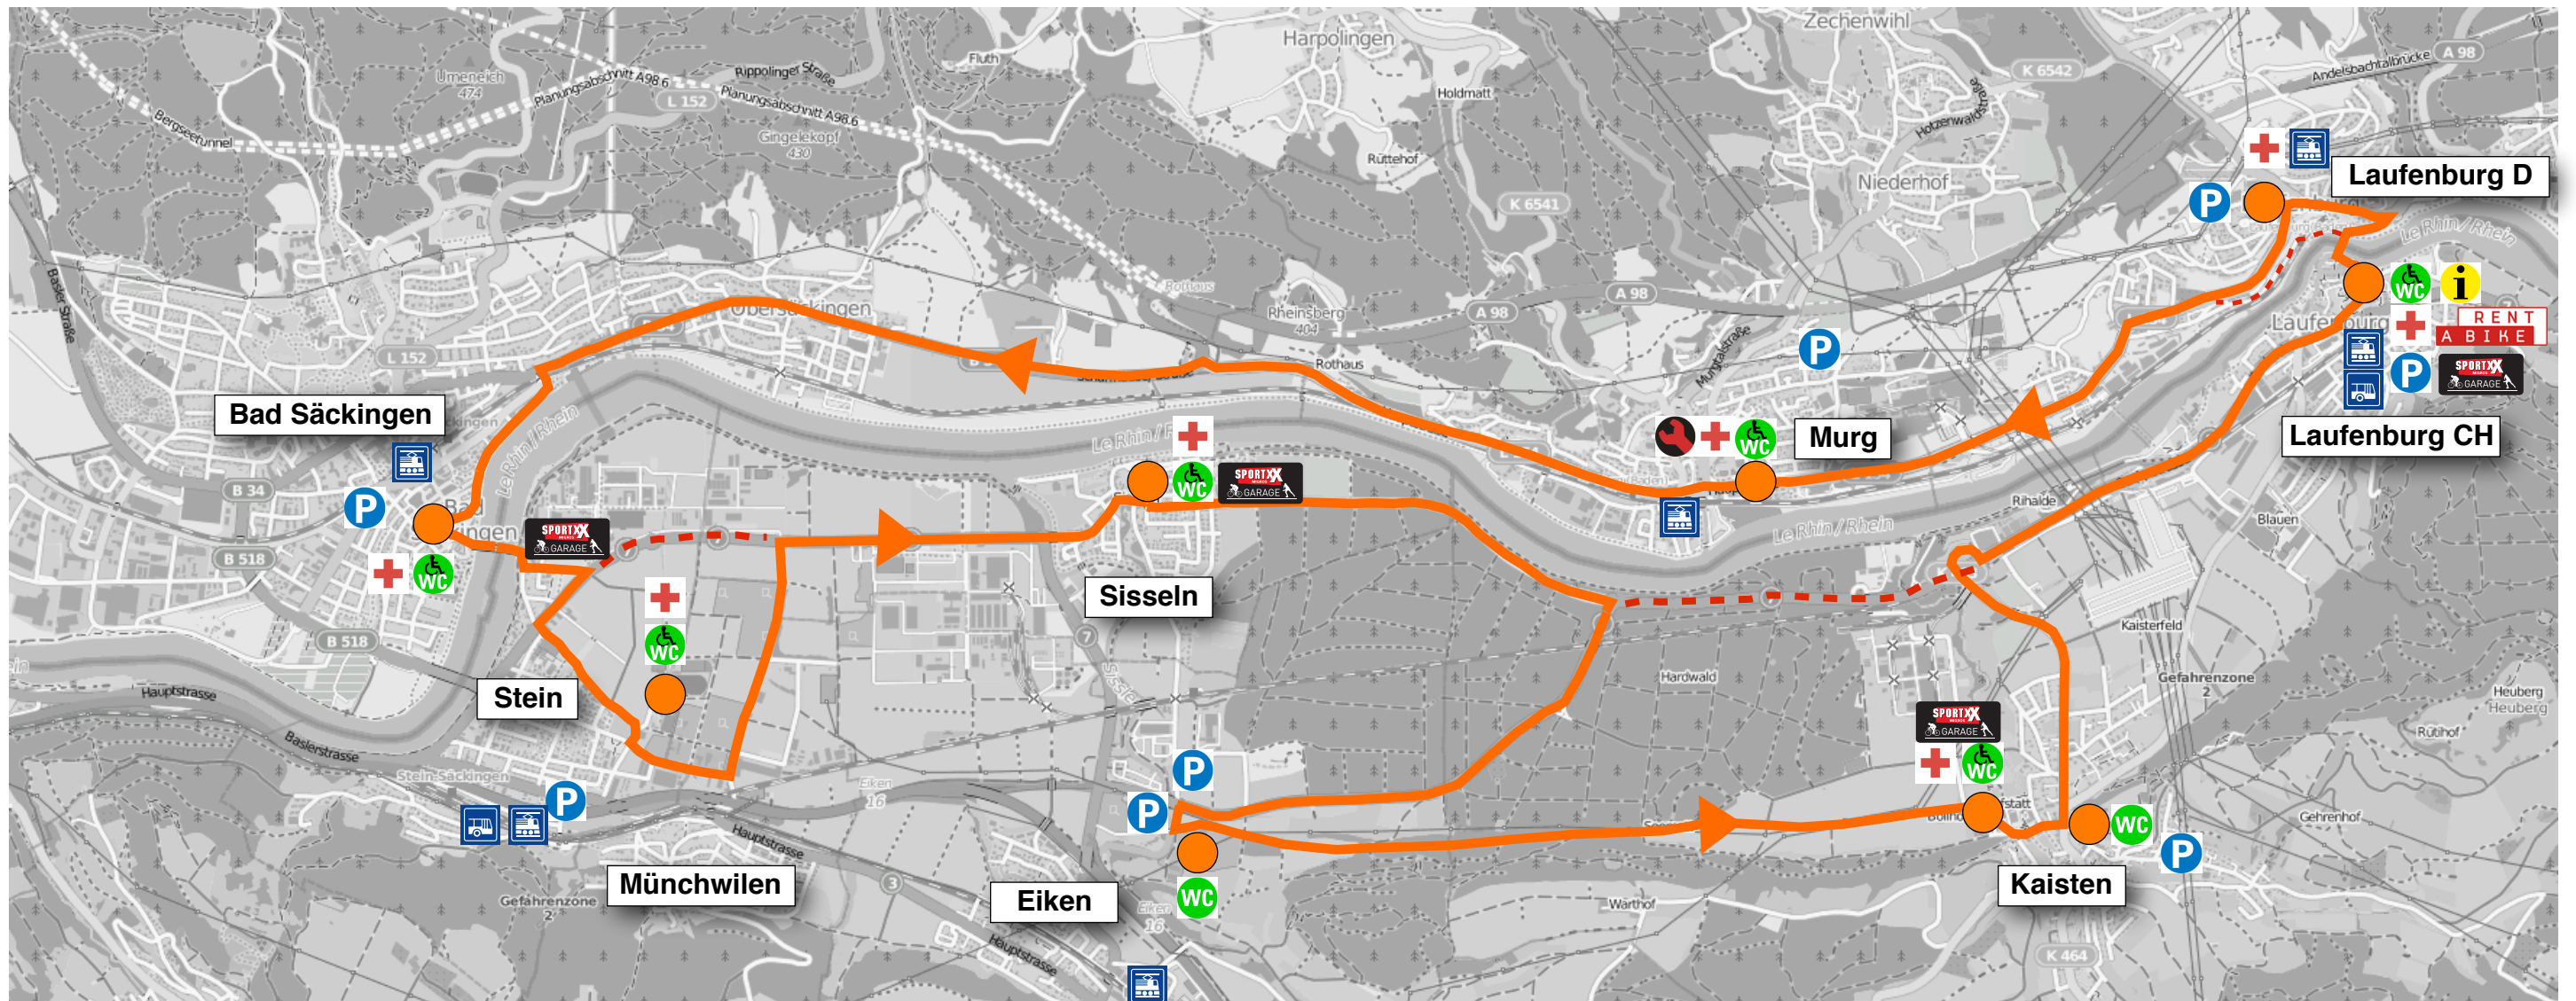

slowUp Hochrhein

16. Juni 2019, 10-17 h, 32 km autofreie Strecke

-  Festplatz, Verpflegungsmöglichkeiten
-  Sanität
-  WC
-  Reparatur für Velos und Skates
-  Parkplatz
-  Abkürzungen ohne Streckensicherung
-  Information
-  Veloverleih
-  Bahnhof
-  Bus

Notfallnummer (z.B. verlorene Kinder)
0041 62 866 11 27

© Verein slowUp Hochrhein
Kartengrundlage: openstreetmap.ch
Stand: 23.02.2016, Änderungen vorbehalten
Wendel Hilti

Verein slowUp Hochrhein
Schmitenbrugg 2
5073 Gipf-Oberfrick / CH
info@slowUp-hochrhein.info