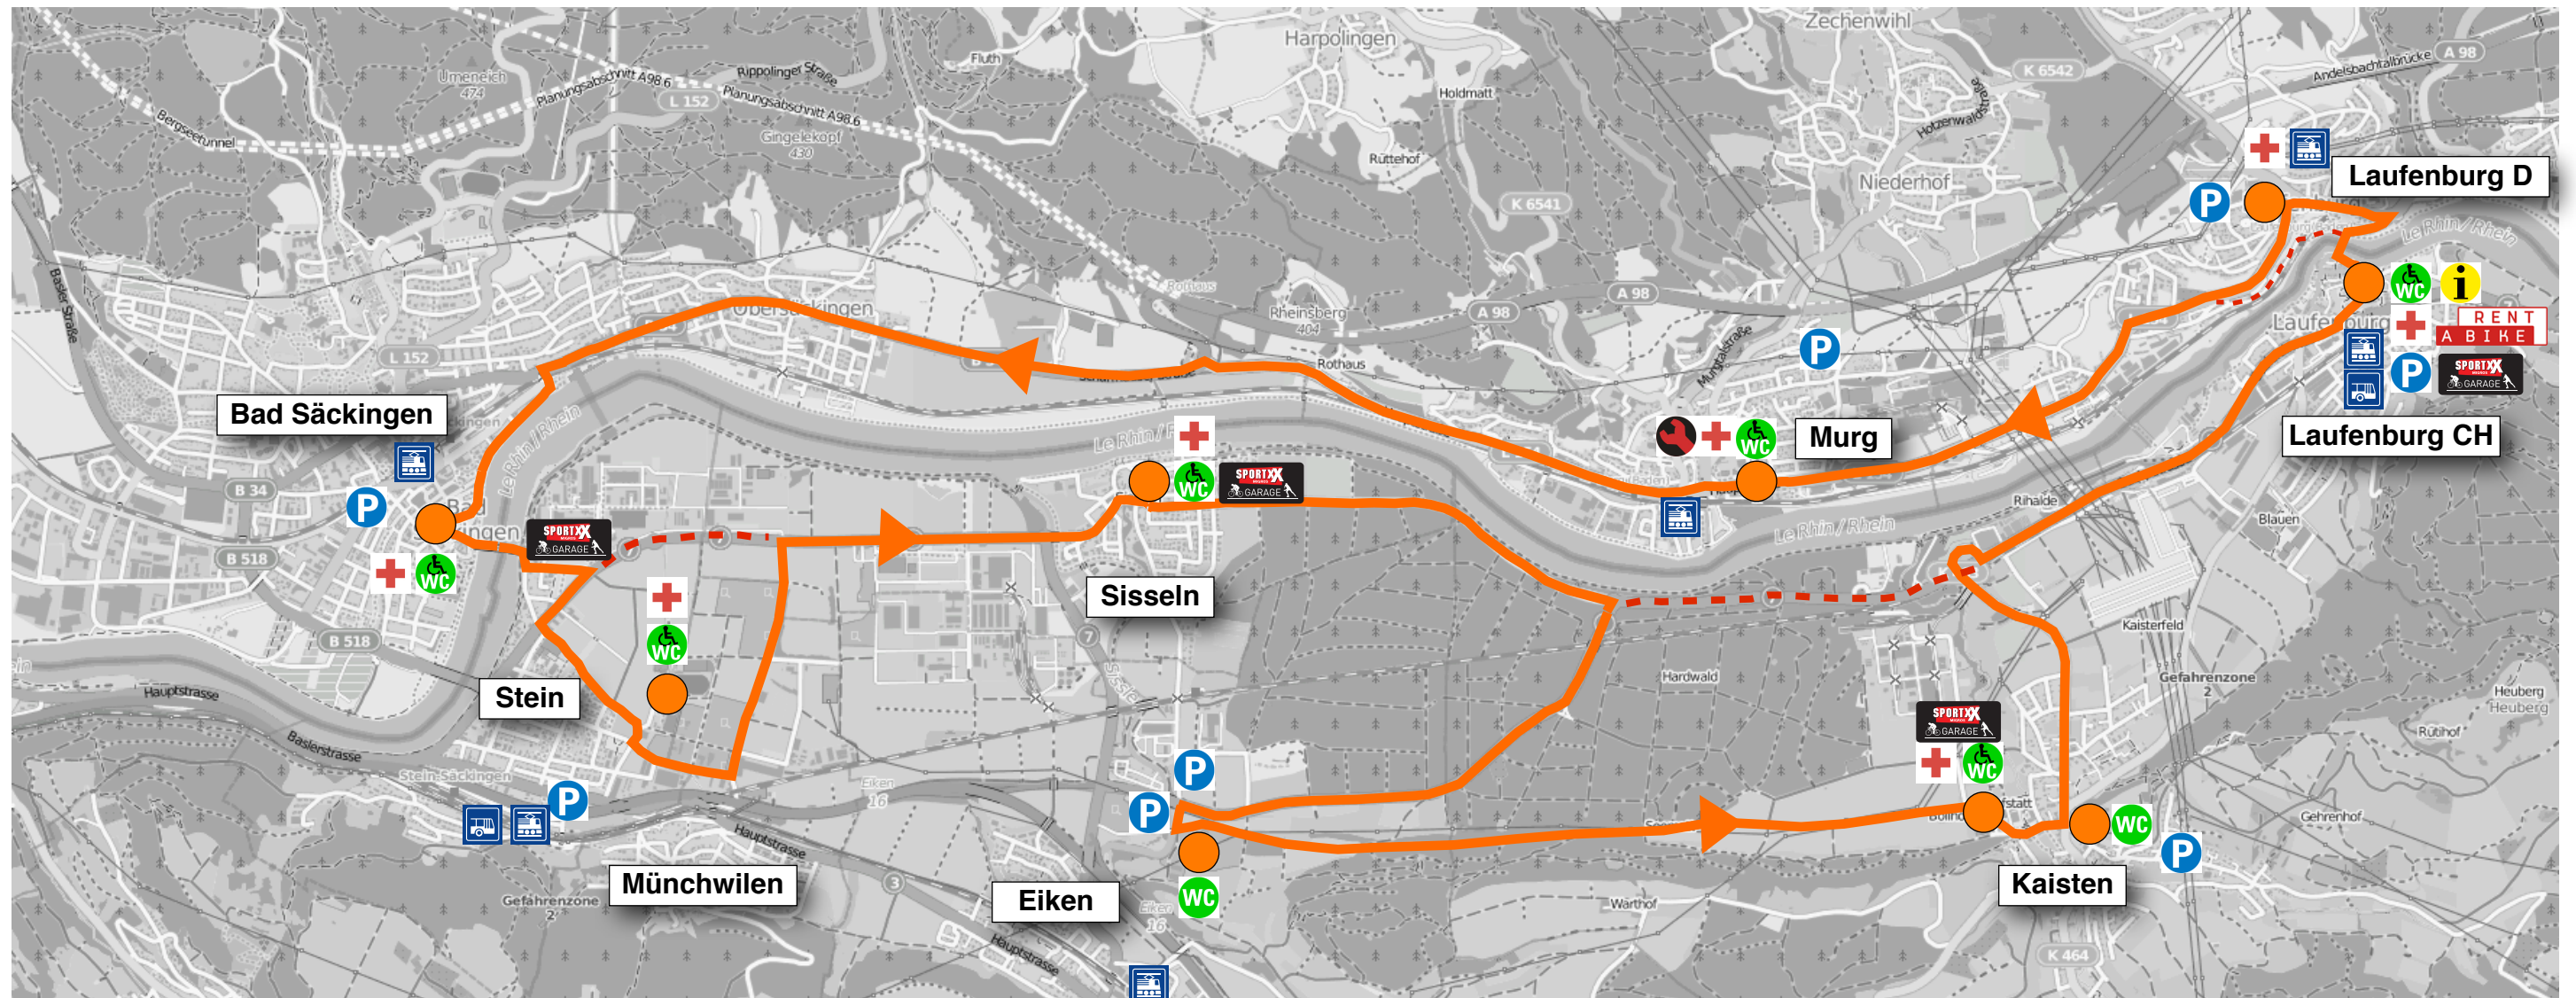

# slowUp Hochrhein

17. Juni 2018, 10-17 h, 32 km autofreie Strecke

-  Festplatz, Verpflegungsmöglichkeiten
-  Sanität
-  WC
-  Reparatur für Velos und Skates
-  Parkplatz
-  Abkürzungen ohne Streckensicherung
-  Information
-  Veloverleih
-  Bahnhof
-  Bus

Notfallnummer (z.B. verlorene Kinder)  
0041 62 866 11 27

© Verein slowUp Hochrhein  
Kartengrundlage: openstreetmap.ch  
Stand: 23.02.2016, Änderungen vorbehalten  
Wendel Hilti

Verein slowUp Hochrhein  
Schmitenbrugg 2  
5073 Gipf-Oberfrick / CH  
info@slowUp-hochrhein.info